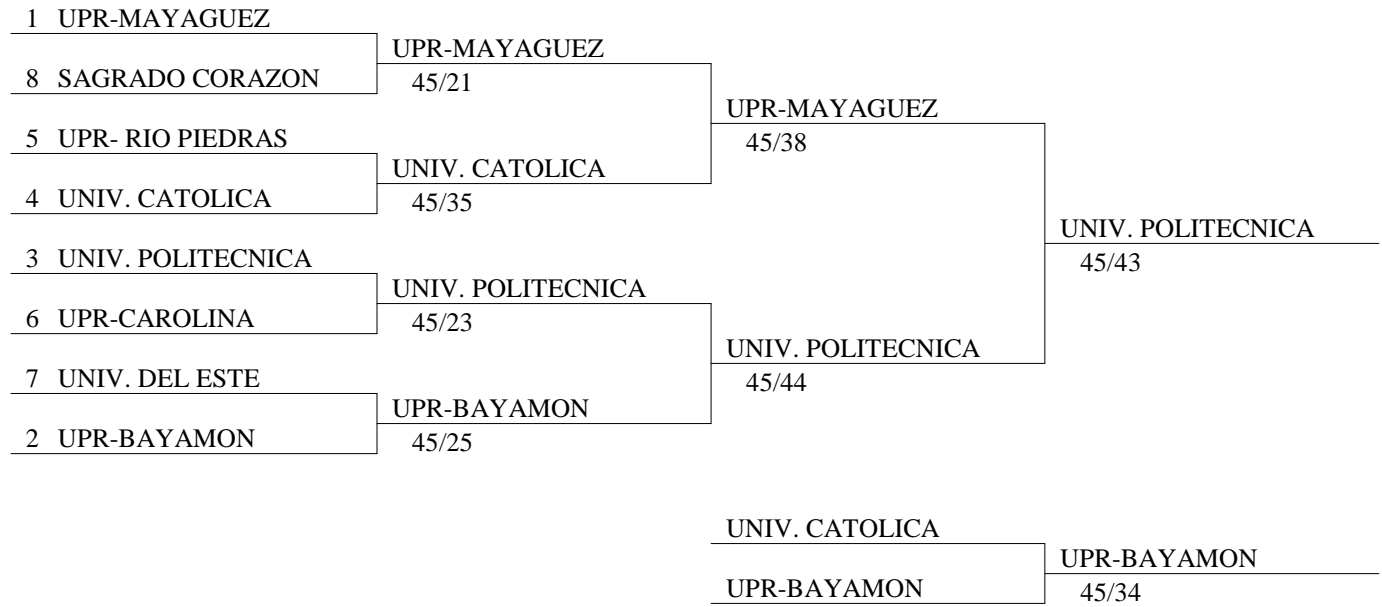

# Copa de la LAI 2013 Espada Femenina Equipo

## Cuartos de final

Clasificación general final (orden por rango)

clas	apellido-nom
1	UNIV. POLITECNICA
2	UPR-MAYAGUEZ
3	UPR-BAYAMON
4	UNIV. CATOLICA
5	UPR- RIO PIEDRAS
6	UPR-CAROLINA
7	UNIV. DEL ESTE
8	SAGRADO CORAZON